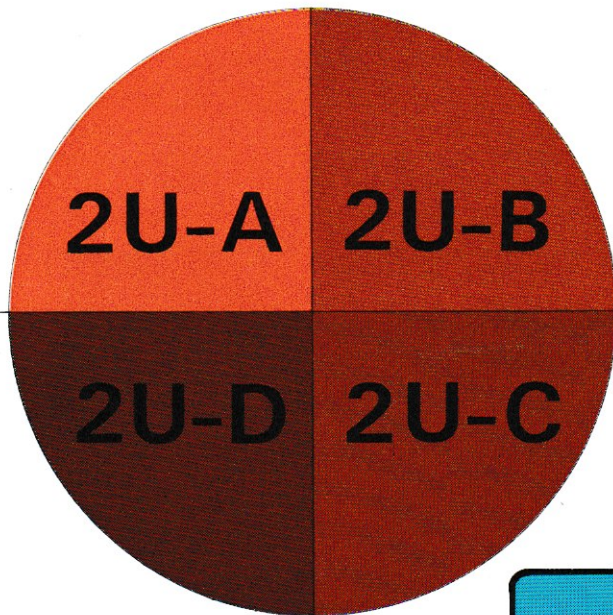

JOHANSSON

UNIVERSELL PRODUKTIONS- RUNDSLIPMASKIN

2U

DUBBAVSTÄND

1000 mm
1500 mm
2000 mm
2500 mm

DUBBHÖJD

180 mm
230 mm
285 mm

SLIPSKIVA