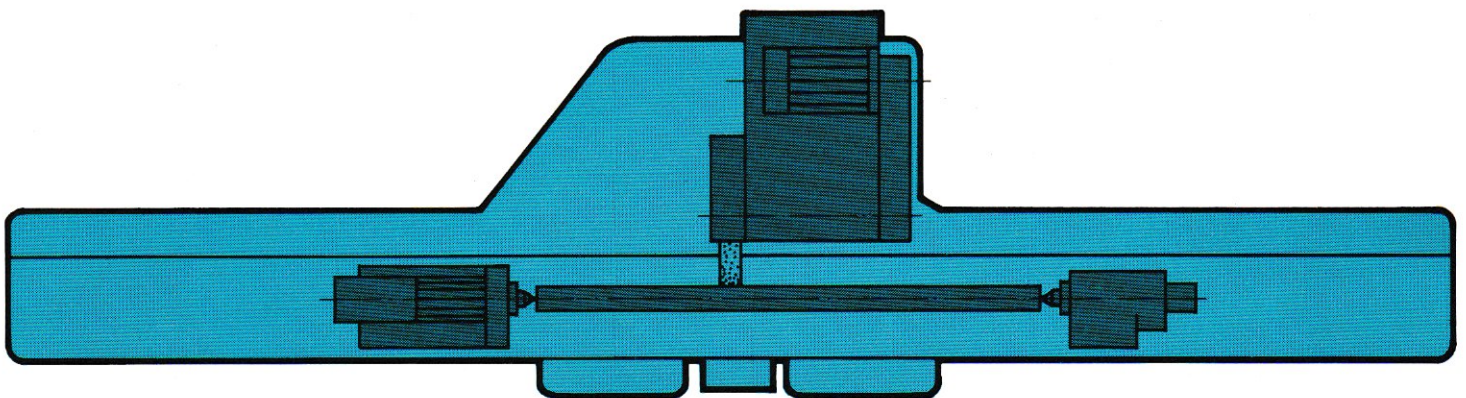

JOHANSSON

UNIVERSELL PRODUKTIONS- RUNDSLIPMASKIN

2U

DUBBAVSTÄND

1000 mm
1500 mm
2000 mm
2500 mm

DUBBHÖJD

180 mm
230 mm
285 mm

SLIPSKIVA

Stand. 508 × 76 × 203 mm
Max. 508 × 203 × 203 mm

SLIPSKIVEMOTOR

Stand. 7,35 kW
Max. 18 kW