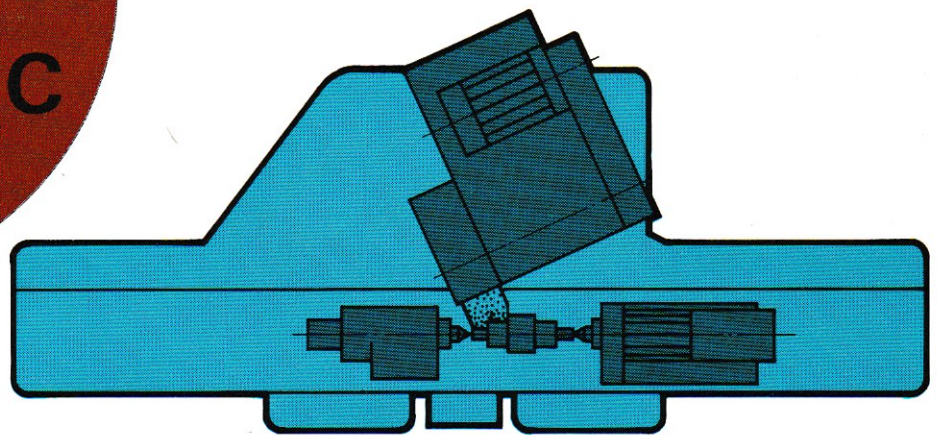

JOHANSSON

UNIVERSELL PRODUKTIONS- RUNDSLIPMASKIN

2U

DUBBAVSTÄND

1000 mm
1500 mm
2000 mm
2500 mm

DUBBHÖJD

180 mm
230 mm
285 mm

SLIPSKIVA

Stand. 508 × 76 × 203 mm
Max. 508 × 203 × 203 mm

SLIPSKIVEMOTOR

Stand. 7,35 kW
Max. 18 kW